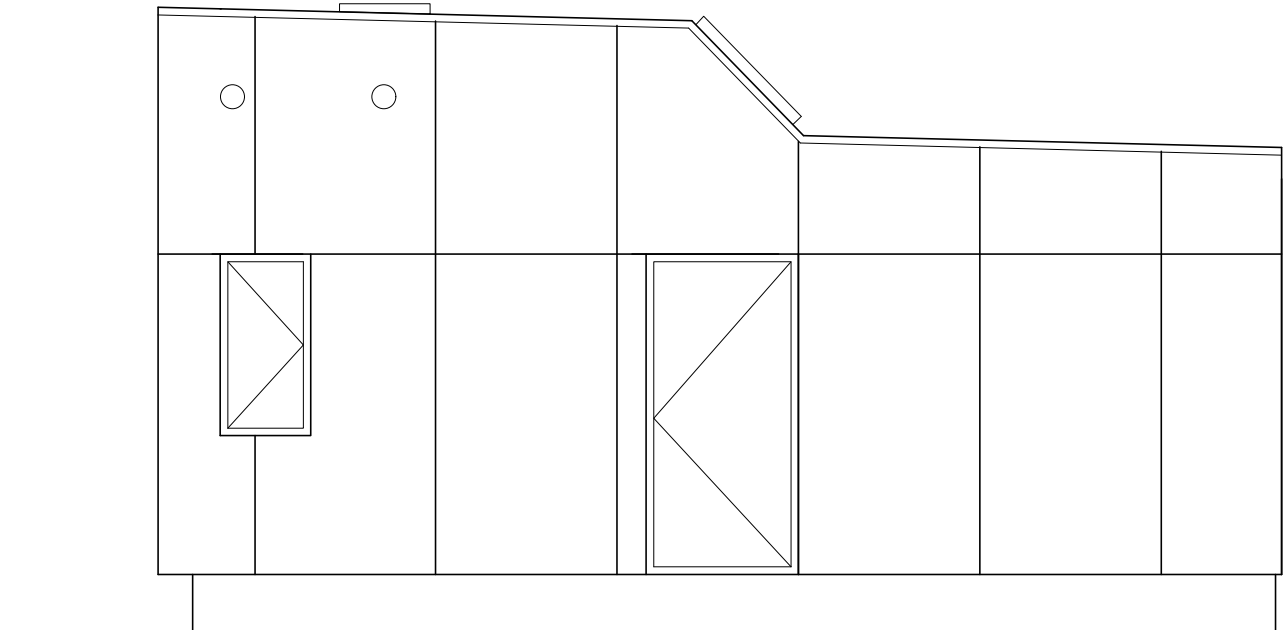

Facade "Syd"

Gavl "Øst"

Facade "Nord"

Gavl "Vest"

 FLEXMODUL <small>ENKELT · FLEXIBELT · MODULBYGGERI</small> FLEX MODUL A/S Parallelvej 5 7830 Vinderup Tlf.: 97 44 23 33 Mail: info@flexmodul.dk	Byggesag: Galgebakken, Prøvebolig Type D	Rev. dato: Dato: 22.01.2020
	Bygherre: Vridsløselille Andelsboligforening afd. 59 Tlf.:	Mål: 1:50
	Tegning: Facade med Pladefordeling	Sign: Chr
		Sagsnr. 1932
		Tegn.nr. 01